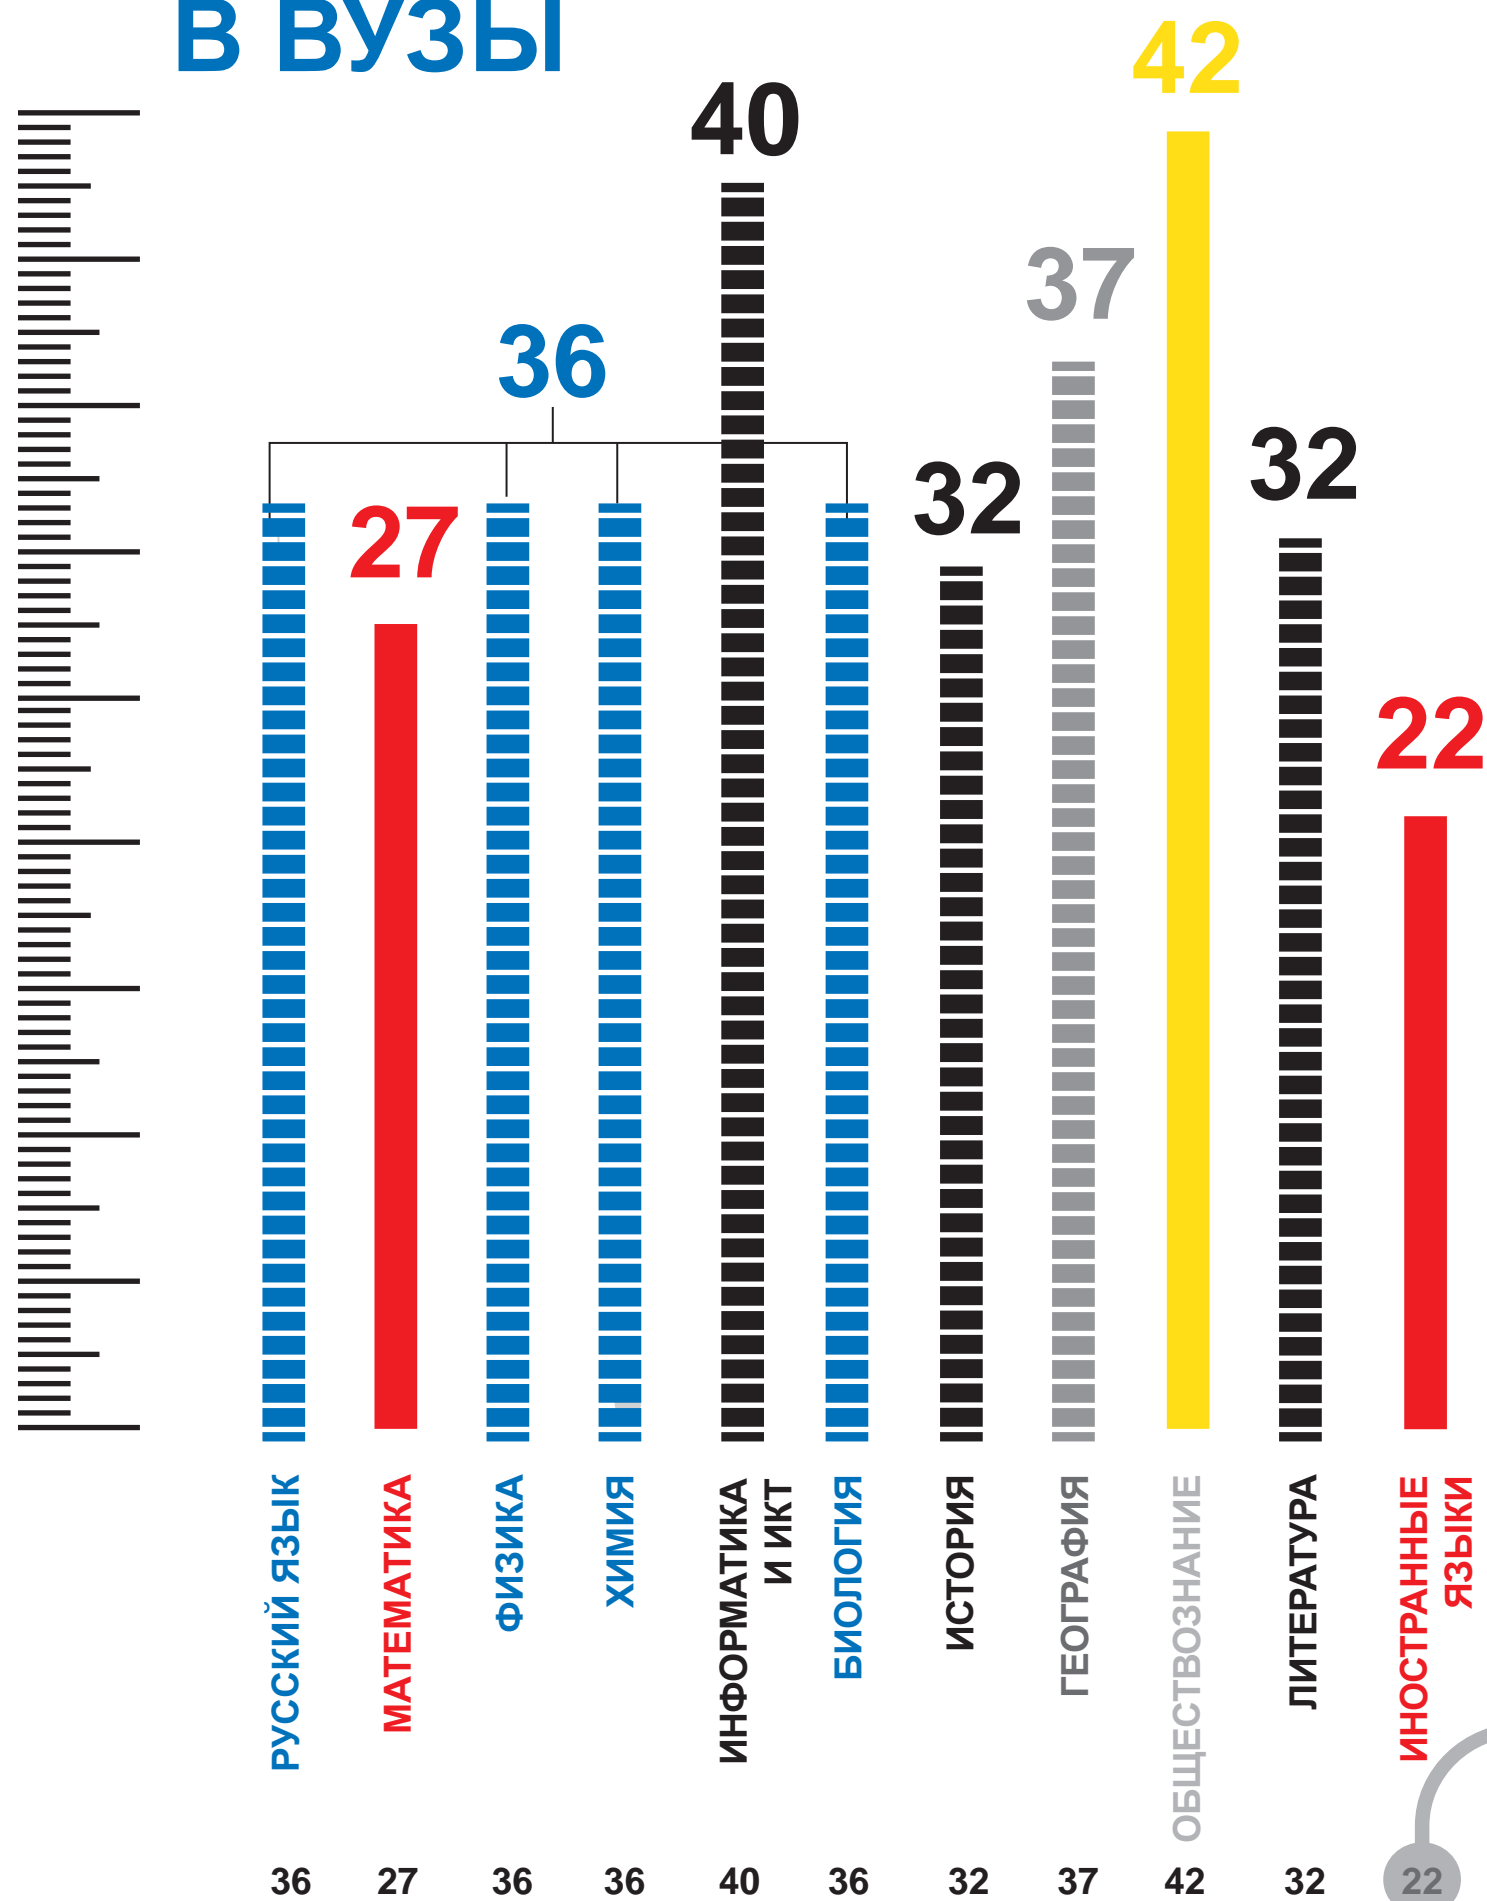

МИНИМАЛЬНОЕ КОЛИЧЕСТВО БАЛЛОВ ЕГЭ ДЛЯ ПОСТУПЛЕНИЯ В ВУЗЫ

РОСОБРНАДЗОР
ПРЕДУПРЕЖДАЕТ:
СОБЛЮДАЙТЕ
ПОРЯДОК
ПРОВЕДЕНИЯ
ЕГЭ